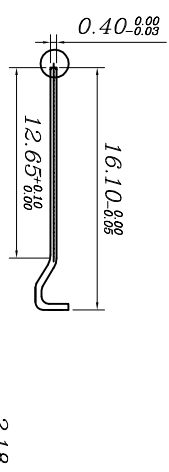

REV	更改	DATE	图日期	MODIFICATION	变更内容	DRAWN	修改
H		2015/11/10		图纸上增加金片		CathyLi	

环保

发布章  
2015.11.10  
开发部

客户用产品图

<b>EXW</b>		宁波卓新通讯连接器有限公司 NINGBO EXCELLENCE COMMUNICATED CONNECTOR CO.,LTD	
DIMENSION IN mm (Inch)		材 质	图 号
TOLERANCE UNLESS OTHERWISE SPECIFIED		PC+铜合金	ASSEMBLY.SR-314
X±0.20	X°±5°		
XX±0.10	.XX°±2°	制 图	比 例
审 核	核 对	Lucia	2/1
沈红波	钟均江	角 法	张 数
		PROJ.	1/1
		REV	H