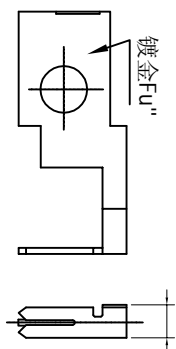

REV	更改	DATE	图日期	MODIFICATION	变更内容	DRAWN	修改
H		2015/11/10		图纸上增加金片		CathyLi	

环保

发布章  
2015.11.10  
开发部

客户用产品图

<b>EXW</b>		宁波卓新通讯连接器有限公司 NINGBO EXCELLENCE COMMUNICATED CONNECTOR CO.,LTD	
DIMENSION IN mm (Inch)		材 质	图 号
TOLERANCE UNLESS OTHERWISE SPECIFIED		PC+铜合金	ASSEMBLY.SR-314
X±0.20	X°±5°		
XX±0.10	.XX°±2°	制 图	比 例
审 核	核 对	Lucia	2/1
沈红波	钟均江	角 法	张 数
		PROJ.	1/1
		REV	H

ST-DR-009A